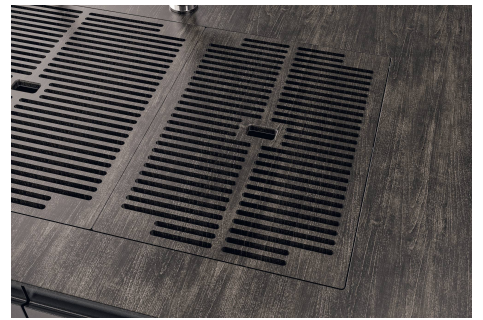

GALLERIA FOTOGRAFICA

IN DOTAZIONE

ACCESSORI OPZIONALI