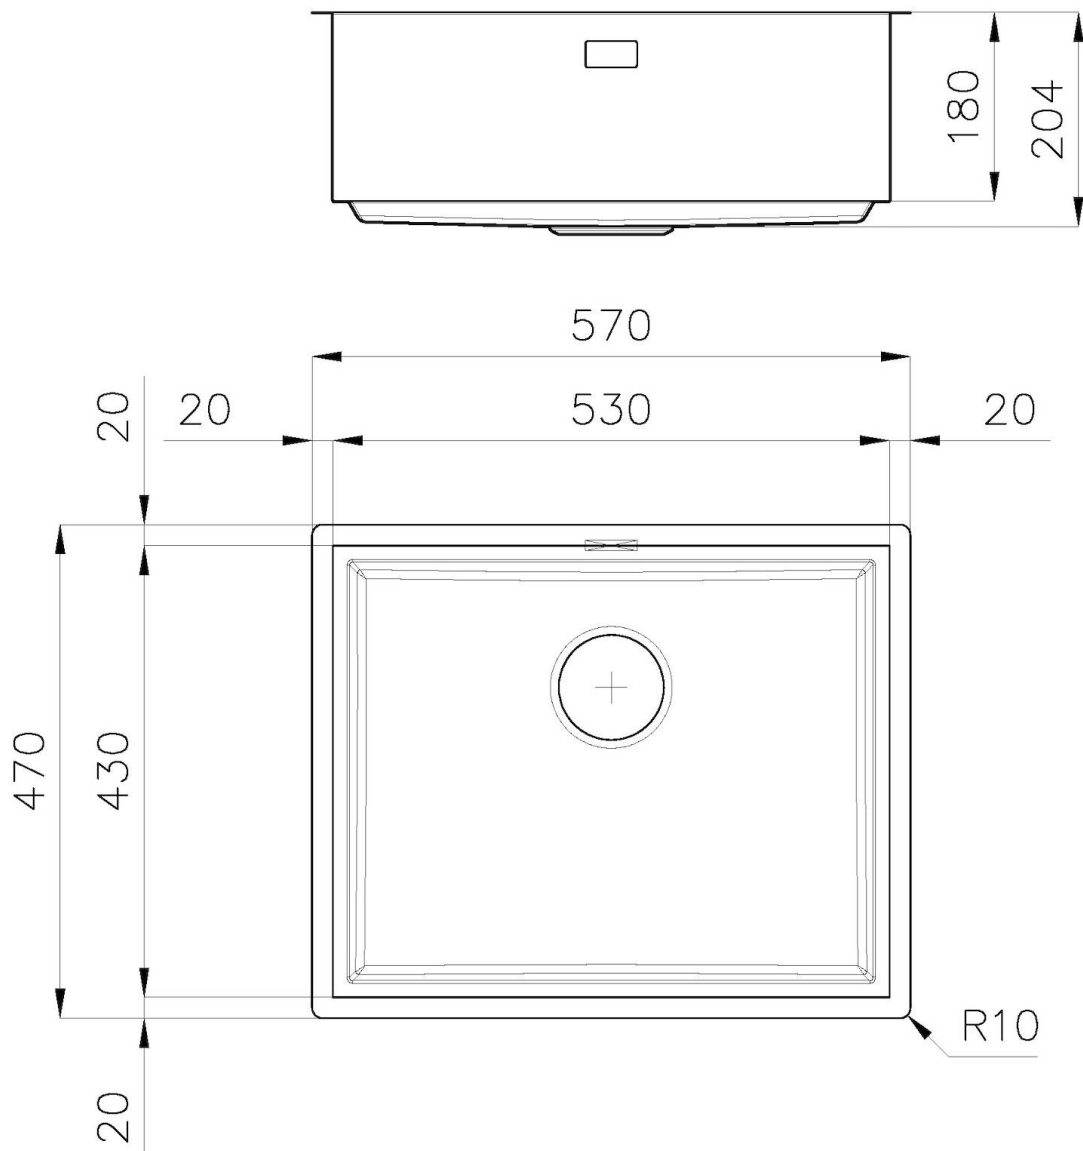

IN DOTAZIONE

1 x Griglia Black 8100 615

DATI TECNICI

1255/85-