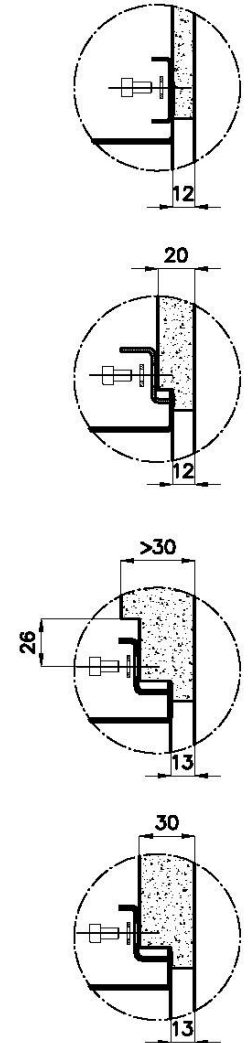

### DETTAGLI

Bordo Installazione

Sottotop

Materiale	Acciaio inox AISI 304
Finitura	Spazzolato Foster
Texture	Spazzolatura in linea
Base	80 cm
Dimensioni	570 x 470 mm
Misura vasca	530 x 430 mm
Larghezza	57 cm
Foro incasso	Vedi scheda tecnica
Numero vasche	1 vasca
Fori Mixer	Nessun foro di serie
Gocciolatoio	No
Piletta	Piletta 3,5"
Dotazioni standard	Ganci di fissaggio, piletta, troppo-pieno e sifone, Imballo in scatola
Note:	Possibilità di fornire su richiesta le geometrie Cad 3D per realizzare griglie dello stesso materiale del top

### LEVEL 1:

**8100 615**  
**8100 614**  
**8100 037**  
**8100 620**  
**8100 621**  
**8100 622**  
**8100 628**  
**8642 000**

## QUADRA EVO Livelli accessori / Level accessories SOTTOTOP / UNDERMOUNT

**LEVEL 2:**

**8100 615**

**1255/85-**

GRIGLIA POSIZIONATA A FILO VASCA / GRID EDGE POSITIONING

GRIGLIA POSIZIONATA SUL FONDO / GRID BOTTOP POSITIONING

## Sottotop/Undermount

B-B:  
 Dettaglio installazione e sistema di fissaggio  
 Installation detail and fixing system

A-A:  
 Dettaglio installazione positive reveal e sistema di fissaggio  
 Installation detail with positive reveal and fixing system