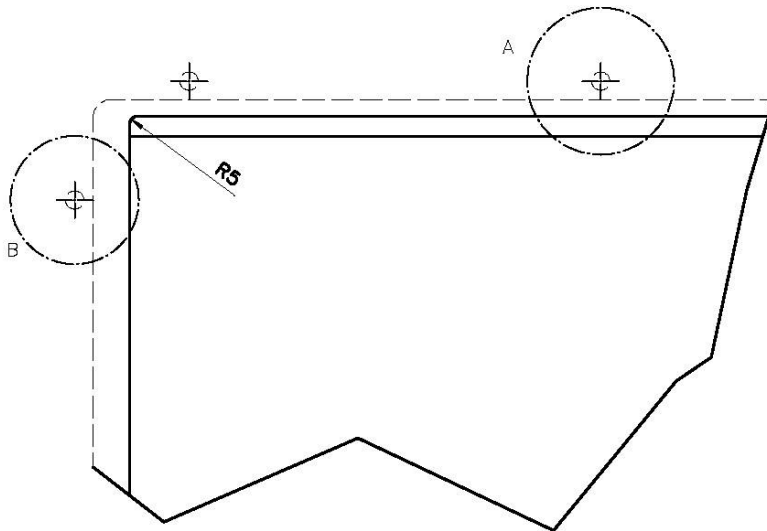

### DETTAGLI

Bordo Installazione

Sottotop

Materiale	Acciaio inox AISI 304
Finitura	Spazzolato Foster
Texture	Spazzolatura in linea
Base	80 cm
Dimensioni	570 x 470 mm
Misura vasca	530 x 430 mm
Larghezza	57 cm
Foro incasso	Vedi scheda tecnica
Numero vasche	1 vasca
Fori Mixer	Nessun foro di serie
Gocciolatoio	No
Piletta	Piletta 3,5"
Dotazioni standard	Ganci di fissaggio, piletta, troppo-pieno e sifone, Imballo in scatola
Note:	Possibilità di fornire su richiesta le geometrie Cad 3D per realizzare griglie dello stesso materiale del top

## QUADRA EVO Livelli accessori / Level accessories SOTTOTOP / UNDERMOUNT

**LEVEL 2:**

**8100 615**

**1255/85-**

GRIGLIA POSIZIONATA A FILO VASCA / GRID EDGE POSITIONING

GRIGLIA POSIZIONATA SUL FONDO / GRID BOTTOP POSITIONING

## Sottotop/Undermount

B-B:  
 Dettaglio installazione e sistema di fissaggio  
 Installation detail and fixing system

A-A:  
 Dettaglio installazione positive reveal e sistema di fissaggio  
 Installation detail with positive reveal and fixing system