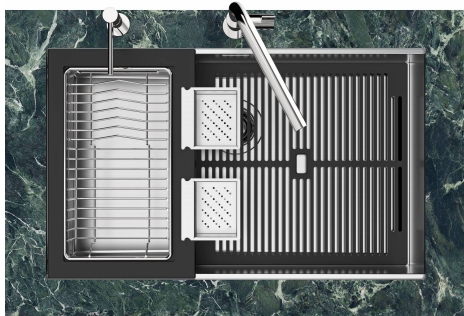

GALLERIA FOTOGRAFICA

IN DOTAZIONE

ACCESSORI OPZIONALI